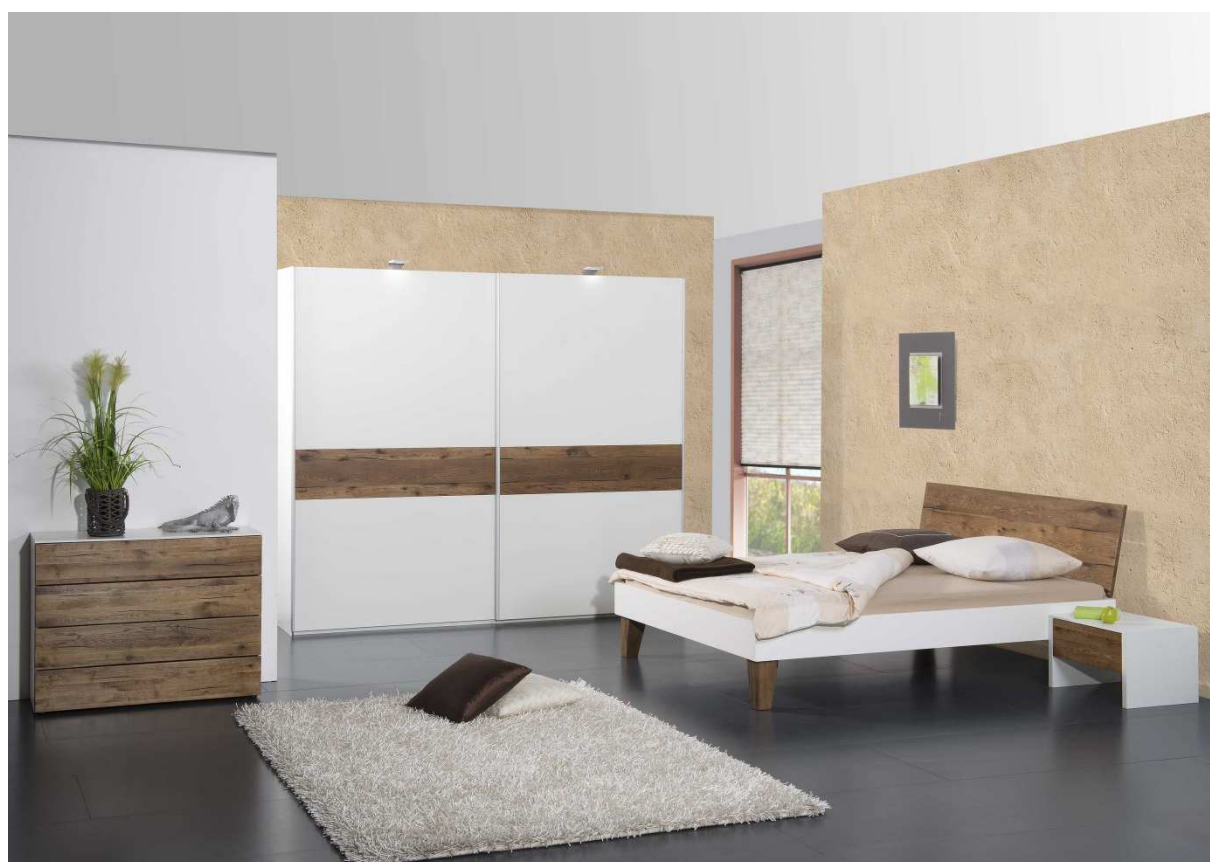

Verkaufspreisliste Schweiz 2019/2020

Balboa/Bogota von Möbel Peter

balboa

mit Kopfteil moiano
avec tête de lit moiano

Korpus kieselgrau, Front kieselgrau/Sumpfeiche geölt
 corps en gris silex, façade en gris silex/chêne des marais huilé

Korpus weiss dekor, Front Sumpfeiche geölt/Spiegel
 corps en blanc décor, façade en chêne des marais huilé/miroir

Korpus weiss dekor, Front Sumpfeiche geölt/Spiegel
 corps en blanc décor, façade en chêne des marais huilé/miroir